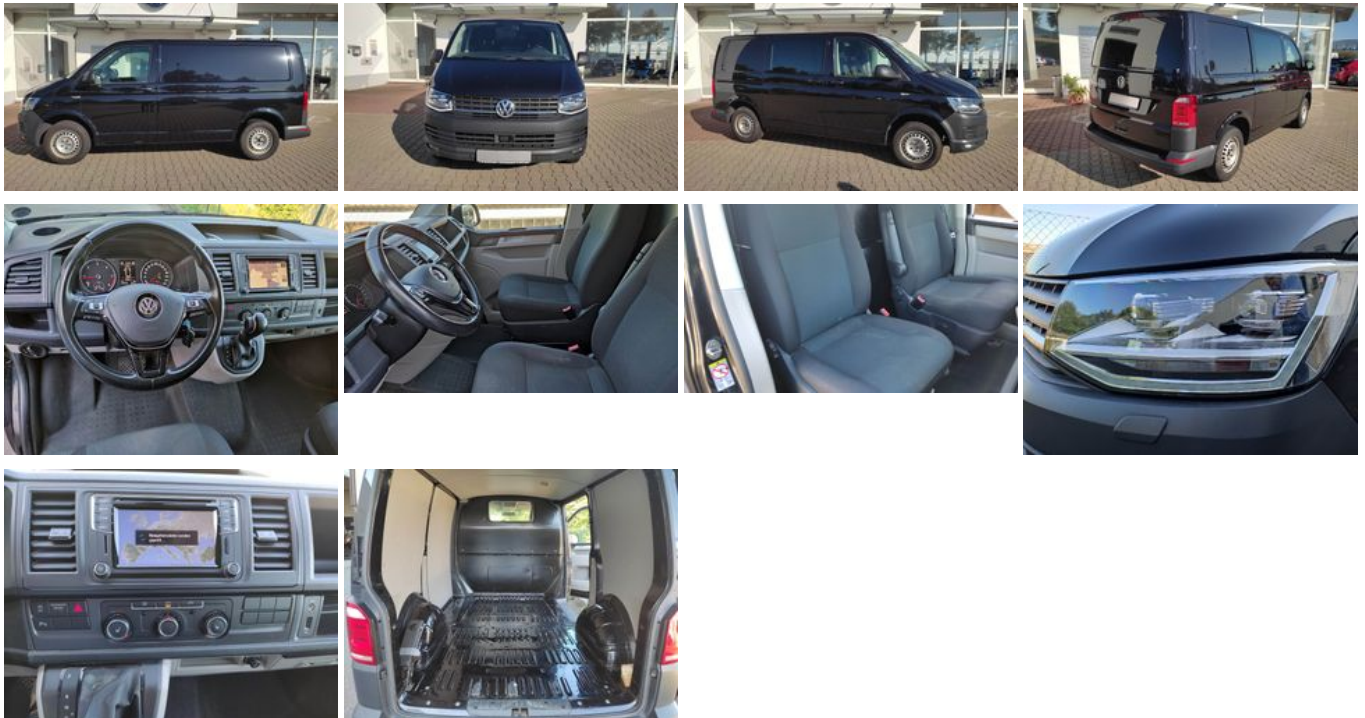

Fahrzeugausstattung

ABS	ESP
Klimaanlage	Metallic
Navigationssystem	Partikelfilter
Scheckheftgepflegt	Servolenkung
Trennwand	Zentralverriegelung